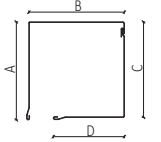

Dimensionering af afdækningskasse

Varimaxx

Box	Højde
125	1139
137	1424
150	1944
165	2466
180	3144
205	4261

Formado

Box	Højde
125	1060
137	1810
150	2210
165	2930
180	3330
205	4180

Afdækningskasse størrelser

Varimaxx 45°

størrelse i mm

Box	125	137	150	165	180	205
A	128	141	154	169	183	210
B	125	137	150	165	180	205
C	125	137	150	165	180	205
C1	95	101	110	120	131	149
D	89	105	112	125	146	171

Formado

størrelse i mm

Box	137	150	165	180	205
A	146	158	172	189	208
B	153	166	180	195	213
B1	85	91	99	105	110
C	139	152	167	182	208
D	114	130	149	146	168

Varimaxx 90°

størrelse i mm

Box	125	137	150	165	180	205
A	128	141	154	169	182	210
B	125	137	150	165	180	205
C	125	137	150	165	180	205
D	96	102	114	129	145	163