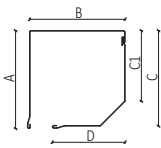

Dimensionering af afdækningskasse

Varimaxx

Box	Højde
125	1139
137	1424
150	1944
165	2466
180	3144
205	4261

Formado

Box	Højde
125	1060
137	1810
150	2210
165	2930
180	3330
205	4180

Afdækningskasse størrelser

Varimaxx 45°

størrelse i mm

Box	125	137	150	165	180	205
A	128	141	154	169	183	210
B	125	137	150	165	180	205
C	125	137	150	165	180	205
C1	95	101	110	120	131	149
D	89	105	112	125	146	171

Formado

størrelse i mm