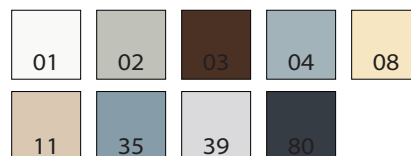

Type Varimaxx 45°

Type Formado

Se næste side for størrelser på afdækningskasserne.

Vindklasseskema med H25 føringsskinne

Bredde i cm	80	90	100	110	120	130	140	150	160	170	180	190	200	210	220	230	240	250	260	270	280	290	300
Vindklasse	6	6	6	6	6	6	6	6	6	5	5	4	4	4	3	3	3	3	2	2	2	1	1

Overfladebehandling

Standard farver:

Hvid 01, lys grå 02, brun 03, alu metallic 04, creme 08, grå aluminium 35, lysegrå 39, antrasit 80.

Føringsskinner, afdækningskasse og bundprofiler kan udover overstående standard farver leveres i alle RAL-farver mod merpris.