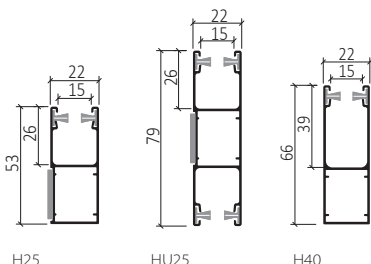

Godkendt efter EN 12208 i højeste klasse 9A mod kraftig regn.

Afdækningskasse

To typer i aluminium. Type Varimaxx er en kantet afdækningskasse i to udgaver, 45° og 90°. Type Formado er en buet afdækningskasse.