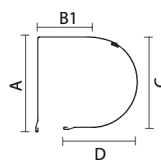

Dimensionering af afdækningskasse

Varimaxx

Box	Højde
125	1139
137	1424
150	1944
165	2466
180	3144
205	4261

Formado

Box	Højde
125	1060
137	1810
150	2210
165	2930
180	3330
205	4180

Afdækningskasse størrelser

Varimaxx 45°

størrelse i mm

Box	125	137	150	165	180	205
A	128	141	154	169	183	210
B	125	137	150	165	180	205
C	125	137	150	165	180	205
C1	95	101	110	120	131	149
D	89	105	112	125	146	171

Formado

størrelse i mm