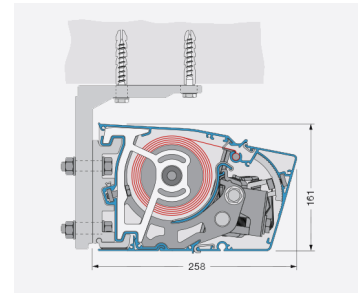

Vægkonsoller

90 mm. (Standard)

300 mm.

Montagetyper

Vægmontage

Dækmontage

Spærmontage under tagrende
(25° og 45° taghældning)

Spærmontage ude foran tagrende
(25° og 45° taghældning)

Beregning af højde og overhøjde ved diverse fremspring

Tilbehør

Situo 1 io fjernbetjening
1 kanal

Situo 5 A/M io fjernbetjening
1 kanal + sol & vind

Smoove io
Vægsender

Smoove UNO io
Vægsender + sol & vind