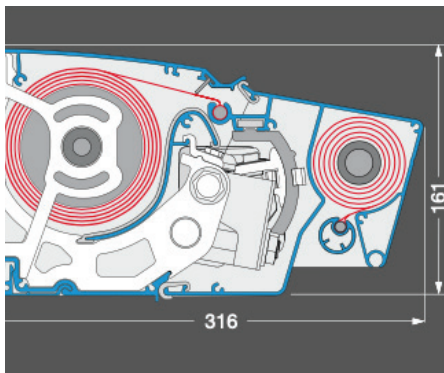

Hældning kan justeres fra 5° til 45°, anbefalet er min. 14°, for optimal vandafløb.

Drift og vedligehold

- Funktionstest af motor, styring og sikkerhedsudstyr.
- Kontrol af ophæng, befæstelse og dug for skader.
- Efterspænding af bevægelige dele.
- Rengøring af styreskiner og eventuelt smøring af lejer og glidebeslag.
- Skræddersyet serviceaftale kan tilkøbes.

Lukket kassette

Kassetten er hellukket og beskytter elektronikken samt dugen mod alt slags vejr, alger og snavs. Dermed forlænges levetiden betydeligt.

Varia Volant

Nedhæng på volant: 1500–2000 mm.
Maks bredde: 5500 mm.
Maks bredde med 3 markisearme: 5880 - 6000 mm. Med snekkegear/drejegreb eller motor og fjernbetjening.