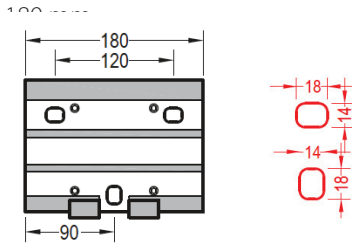

Vægkonsoller

90 mm. (Standard)

300 mm.

Montagetyper

Vægmontage

Dækmontage

Spærmontage under tagrende
(25° og 45° taghældning)

Spærmontage ude foran tagrende
(25° og 45° taghældning)