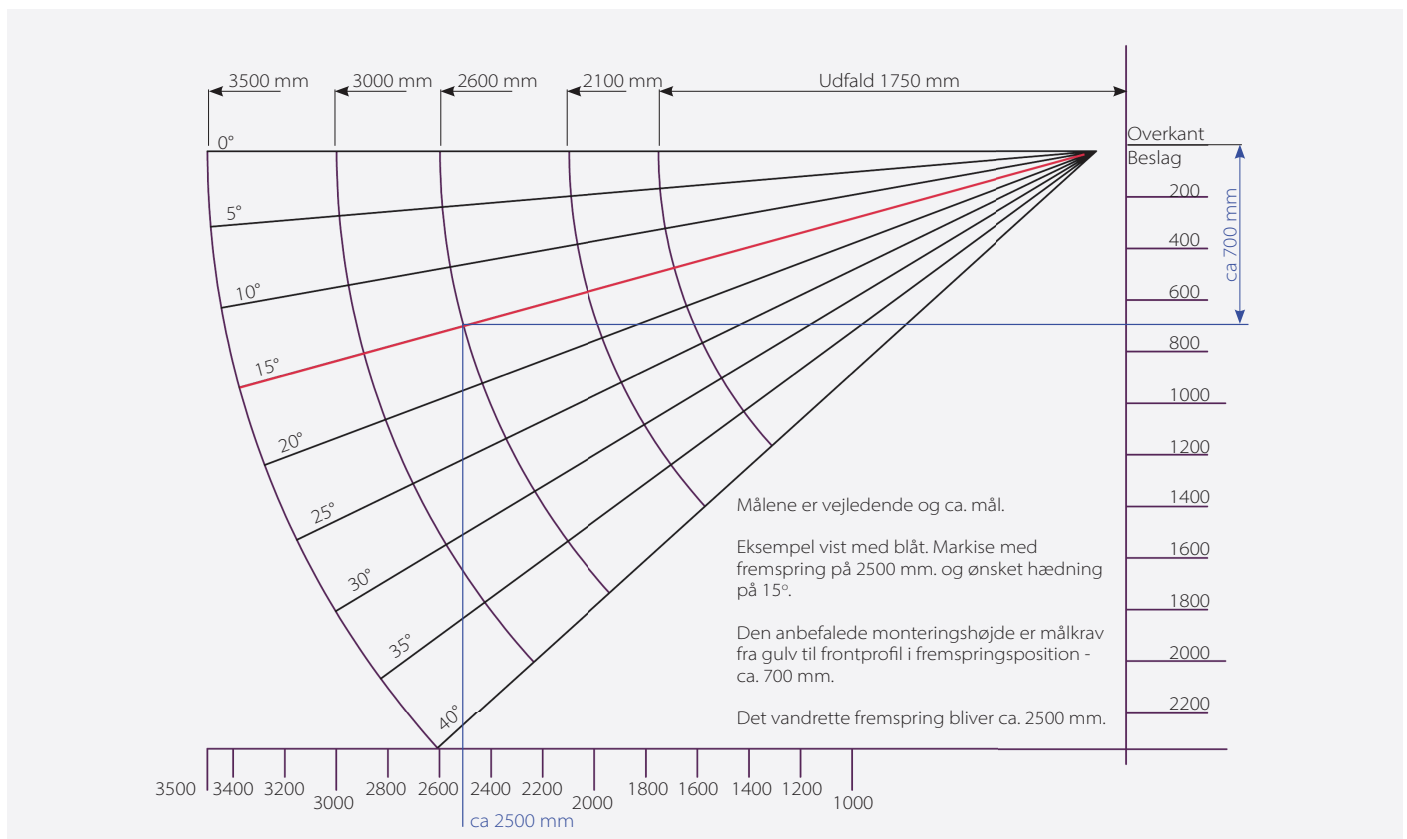

Beregning af højde og overhøjde ved diverse fremspring

Tilbehør

Situo 1 io fjernbetjening
1 kanal

Situo 5 A/M io fjernbetjening
1 kanal + sol & vind

Smoove io
Vægsender

Smoove UNO io
Vægsender + sol & vind