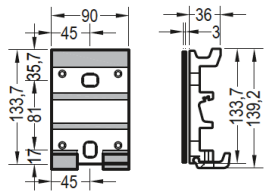

Vægkonsoller

90 mm. (Standard)

300 mm.

Montagetyper

Vægmontage

Dækmontage

Spærmontage under tagrende
(25° og 45° taghældning)

Spærmontage ude foran tagrende
(25° og 45° taghældning)