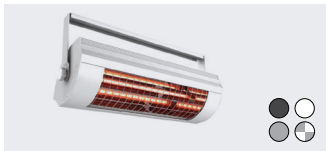

Solamagic ECO+ pro 2000
Varmelampe - tænd/sluk