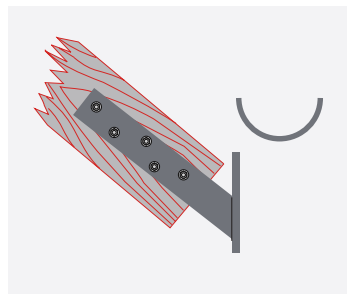

Vægkonsoller

90 mm. (Standard)

300 mm.

Montagetyper

Vægmontage

Dækmontage

Spærmontage under tagrende
(25° og 45° taghældning)

Spærmontage ude foran tagrende
(25° og 45° taghældning)

Beregning af højde og overhøjde ved diverse fremspring

Tilbehør

Situo 1 io fjernbetjening
1 kanal

Situo 5 A/M io fjernbetjening
1 kanal + sol & vind

Smoove io
Vægsender

Smoove UNO io
Vægsender + sol & vind