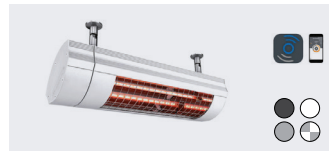

Solamagic ECO+ pro 2000 BTC
Varmelampe m. app - 3 trin