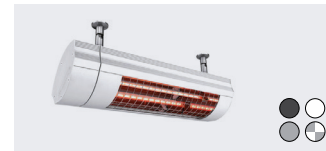

Solamagic ECO+ pro 2000 io
Varmelampe m. fjernb. - 3 trin