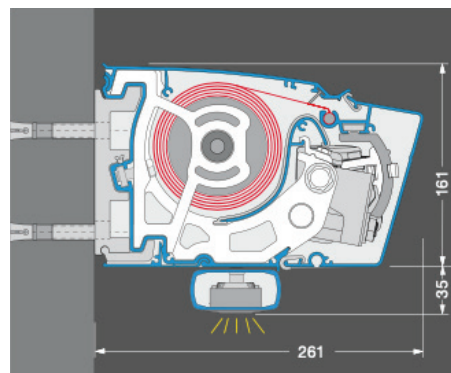

LED Lys

Trinløse LED lys betjenes med fjernbetjening og app-styring. Lys farven er varmvid (2700 K). Leveres komplet med transformer og 400 cm kabel. Kan bruges fra -20 ° til + 50 ° C.