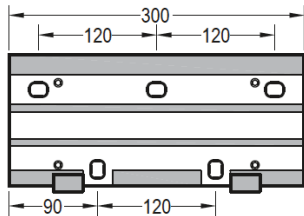

Vægkonsoller

90 mm. (Standard)

300 mm.

Montagetyper

Vægmontage

Dækmontage

Spærmontage under tagrende
(25° og 45° taghældning)

Spærmontage ude foran tagrende
(25° og 45° taghældning)