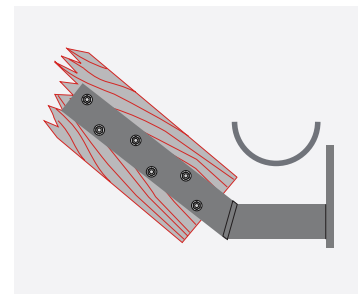

Vægkonsoller

90 mm. (Standard)

300 mm.

Montagetyper

Vægmontage

Dækmontage

Spærmontage under tagrende
(25° og 45° taghældning)

Spærmontage ude foran tagrende
(25° og 45° taghældning)

Beregning af højde og overhøjde ved diverse fremspring

Tilbehør

Situo 1 io fjernbetjening
1 kanal

Situo 5 A/M io fjernbetjening
1 kanal + sol & vind

Smoove io
Vægsender

Smoove UNO io
Vægsender + sol & vind