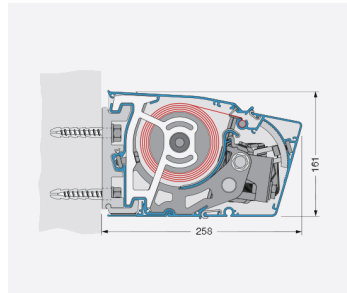

Vægkonsoller

90 mm. (Standard)

300 mm.

Montagetyper

Vægmontage

Dækmontage

Spærmontage under tagrende
(25° og 45° taghældning)

Spærmontage ude foran tagrende
(25° og 45° taghældning)

Beregning af højde og overhøjde ved diverse fremspring

Tilbehør

Situo 1 io fjernbetjening
1 kanal

Situo 5 A/M io fjernbetjening
1 kanal + sol & vind

Smoove io
Vægsender

Smoove UNO io
Vægsender + sol & vind