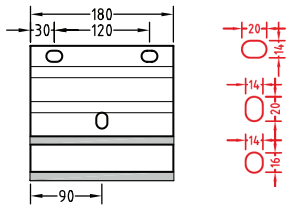

Markisen

LED Lys

Kassette

Vægkonsoller

Tekniske Specifikationer

Vægkonsoller

70 mm. (Standard)

180 mm.