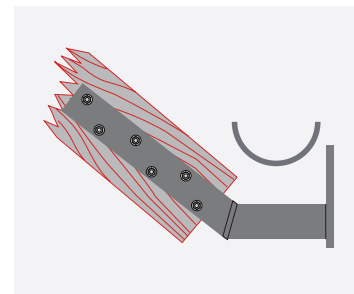

Markisen

LED Lys

Kassette

Vægkonsoller

Tekniske Specifikationer

Vægkonsoller

70 mm. (Standard)

180 mm.

300 mm.

Montagetyper

Vægmontage

Dækmontage

Spærmontage under tagrende
(25° og 45° taghældning)

Spærmontage ude foran tagrende
(25° og 45° taghældning)

Beregning af højde og overhøjde ved diverse fremspring

Tilbehør