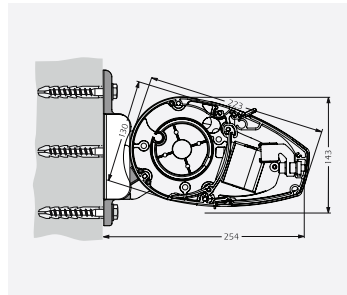

Markisen

LED Lys

Kassette

Vægkonsoller

Tekniske Specifikationer

Vægkonsoller

70 mm. (Standard)

180 mm.

300 mm.

Montagetyper

Vægmontage

Dækmontage

Spærmontage under tagrende
(25° og 45° taghældning)

Spærmontage ude foran tagrende
(25° og 45° taghældning)

Beregning af højde og overhøjde ved diverse fremspring

Tilbehør