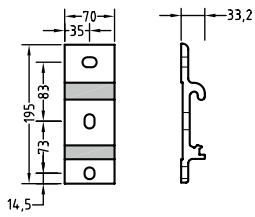

Markisen

LED Lys

Kassette

Vægkonsoller

Tekniske Specifikationer

Vægkonsoller

70 mm. (Standard)

180 mm.

300 mm.

Montagetyper

Vægmontage

Dækmontage

Spærmontage under tagrende
(25° og 45° taghældning)

Spærmontage ude foran tagrende
(25° og 45° taghældning)

Beregning af højde og overhøjde ved diverse fremspring

Tilbehør