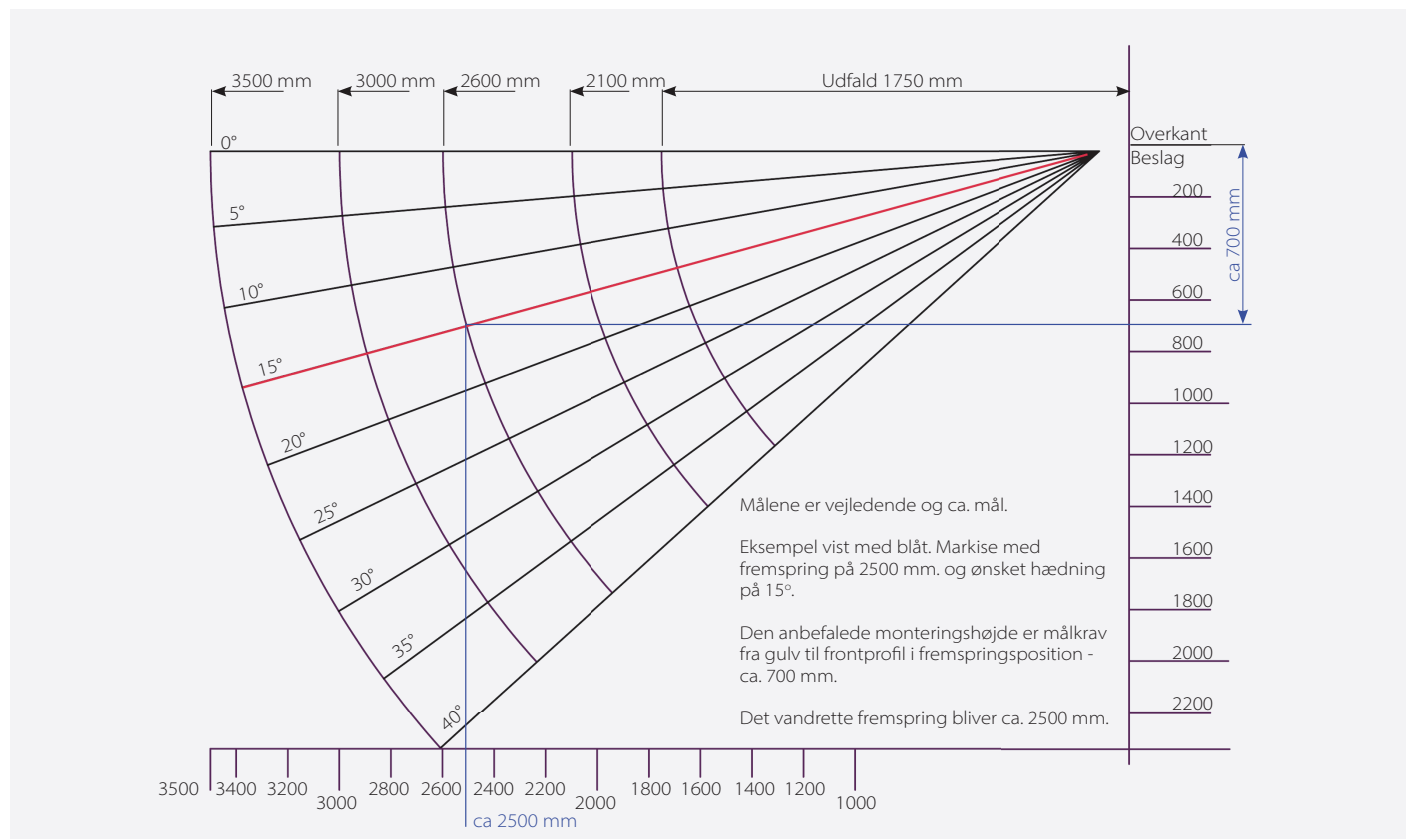

300 mm.

Montagetyper

Vægmontage

Dækmontage

Spærmontage under tagrende
(25° og 45° taghældning)

Spærmontage ude foran tagrende
(25° og 45° taghældning)

Beregning af højde og overhøjde ved diverse fremspring

Tilbehør