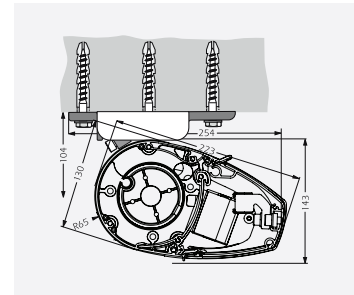

Markisen

LED Lys

Kassette

Vægkonsoller

Tekniske Specifikationer

Vægkonsoller

70 mm. (Standard)

180 mm.

300 mm.

Montagetyper

Vægmontage

Dækmontage

Spærmontage under tagrende
(25° og 45° taghældning)

Spærmontage ude foran tagrende
(25° og 45° taghældning)

Beregning af højde og overhøjde ved diverse fremspring

Tilbehør