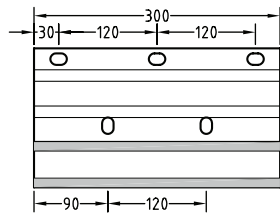

Tekniske Specifikationer

Vægkonsoller

70 mm. (Standard)

180 mm.

300 mm.

Montagetyper

Vægmontage

Dækmontage

Spærmontage under tagrende
(25° og 45° taghældning)

Spærmontage ude foran tagrende
(25° og 45° taghældning)

Beregning af højde og overhøjde ved diverse fremspring